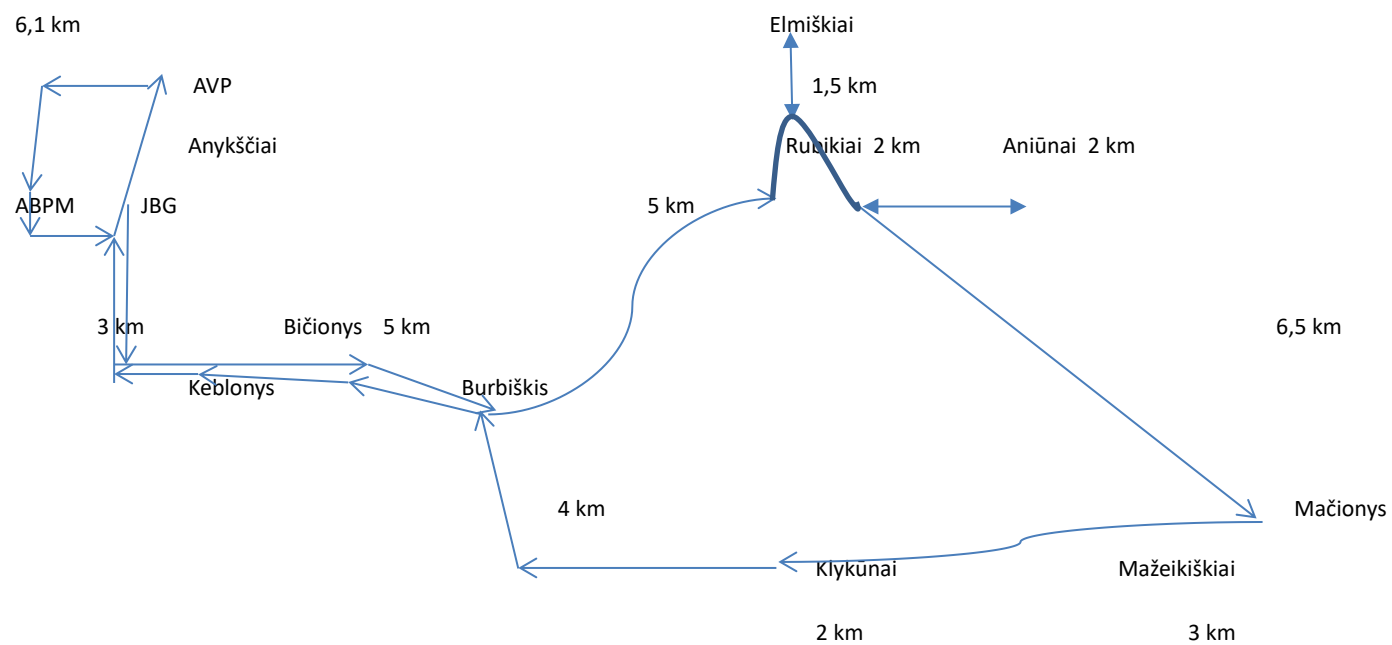

Maršrutai: Anykščiai – Rubikiai – Aniūnai – Mačionys – Mažeikiškiai – Klykūnai – Anykščiai (Rytinis. 48,6 km)

Anykščiai – Klykūnai – Mažeikiškiai – Mačionys – Rubikiai – Aniūnai – Elmiškiai – Anykščiai (Popietinis. 51,6 km)

Pastaba: **JBG** – Anykščių Jono Biliūno gimnazija; **AVP** – Anykščių Antano Vienuolio progimnazija; **ABPM** – Anykščių Antano Baranausko pagrindinė mokykla