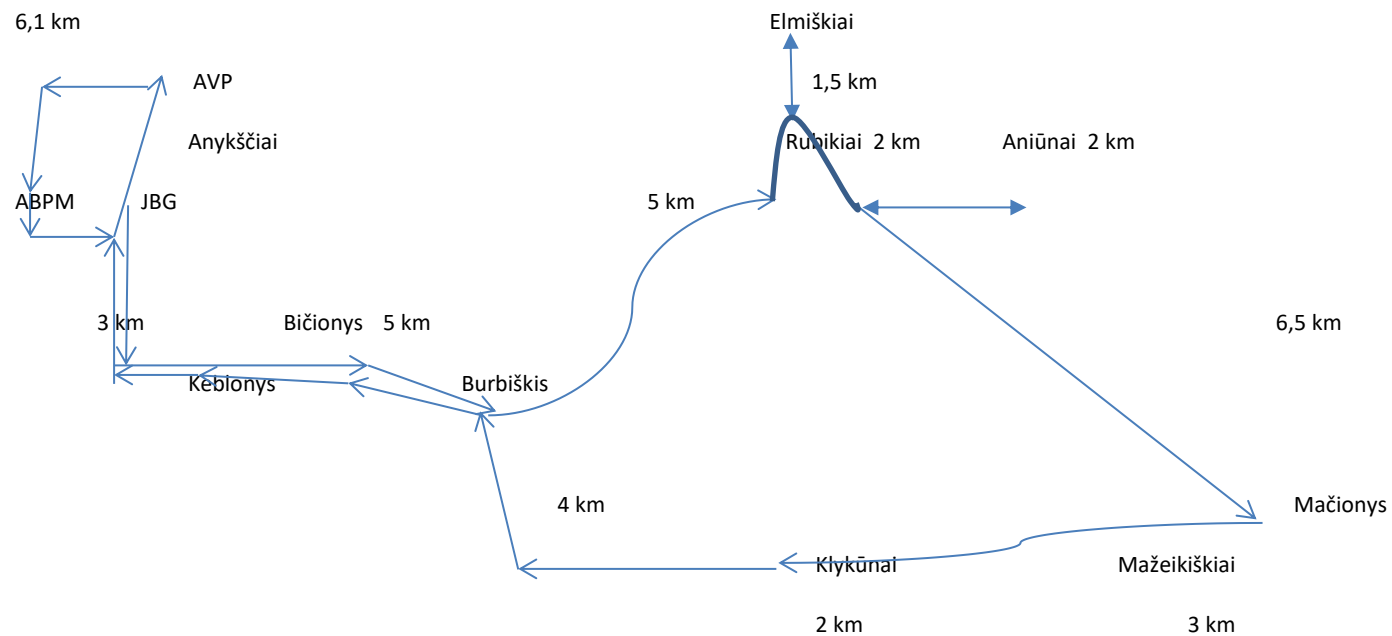

Maršrutai:

Anykščiai – Rubikiai – Aniūnai – Mačionys – Mažeikiškiai – Klykūnai – Anykščiai (Rytinis. 48,6 km)

Anykščiai – Klykūnai – Mažeikiškiai – Mačionys – Rubikiai – Aniūnai – Elmiškiai – Anykščiai (Popietinis. 51,6 km)

Pastaba: **JBG** –Anykščių Jono Biliūno gimnazija; **AVP**- Anykščių Antano Vienuolio progimnazija; **ABPM**- Anykščių Antano Baranausko pagrindinė mokykla